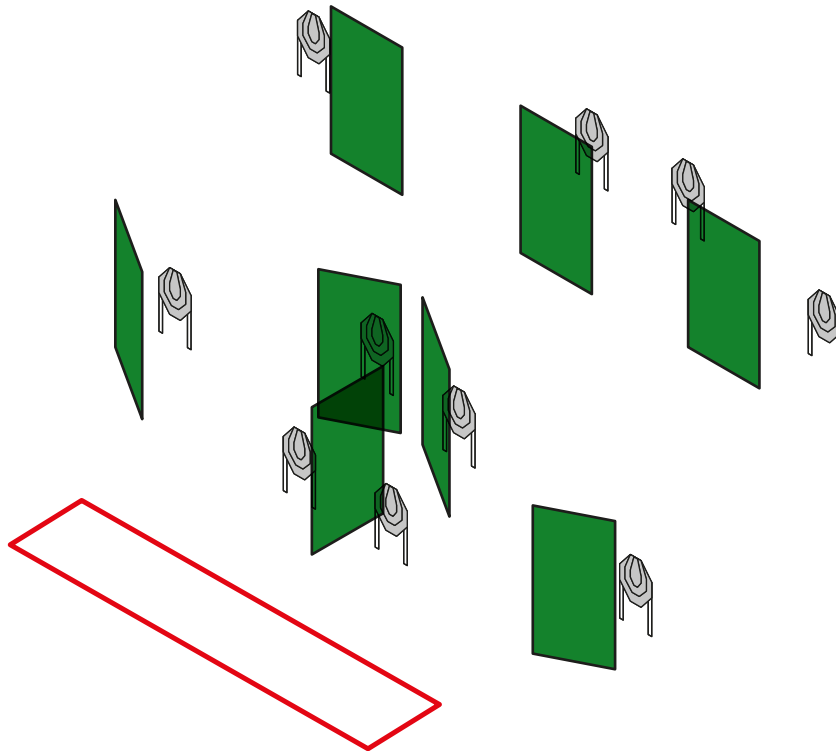

# STAGE 1

TIP PROGE / Type of course: **MEDIUM/SREDNJA**

TARČE / Targets: **10 x IPSC**

ŠT. TOČKOVANIH STRELOV / Number of rounds to be scored: **20**

MAX. ŠT. TOČK / Maximum points: **100**

STANJE PRIPRAVE OROŽJA / Gun ready condition: **polno / loaded**

ŠTARTNI POLOŽAJ / Start position: Kjerkoli znotraj strelnega območja /  
Anywhere in demarcated area

ŠTART / Time starts: Zvočni signal / At audible signal

POSTOPEK / Procedure: Po signalu se iz strelnega območja sooči s  
tarčami. / After the start signal engage targets from within the  
boundaries of the demarcated area.

VARNOSTNI KOT / Safety angle: Označen / Marked