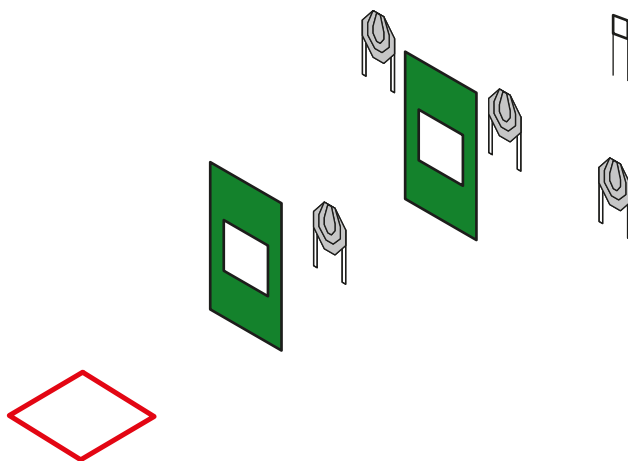

STAGE 4

TIP PROGE / Type of course: **SHORT/KRATKA**

TARČE / Targets: **8 x MINI IPSC, 1 x PLATE**

ŠT. TOČKOVANIH STRELOV / Number of rounds to be scored: **9**

MAX. ŠT. TOČK / Maximum points: **45**

STANJE PRIPRAVE OROŽJA / Gun ready condition: **polno / loaded**

ŠTARTNI POLOŽAJ / Start position: Kjerkoli znotraj strelnega območja /
Anywhere in demarcated area

ŠTART / Time starts: Zvočni signal / At audible signal

POSTOPEK / Procedure: Po signalu se iz strelnega območja sooči s
tarčami. / After the start signal engage targets from within the
boundaries of the demarcated area.

VARNOSTNI KOT / Safety angle: Označen / Marked