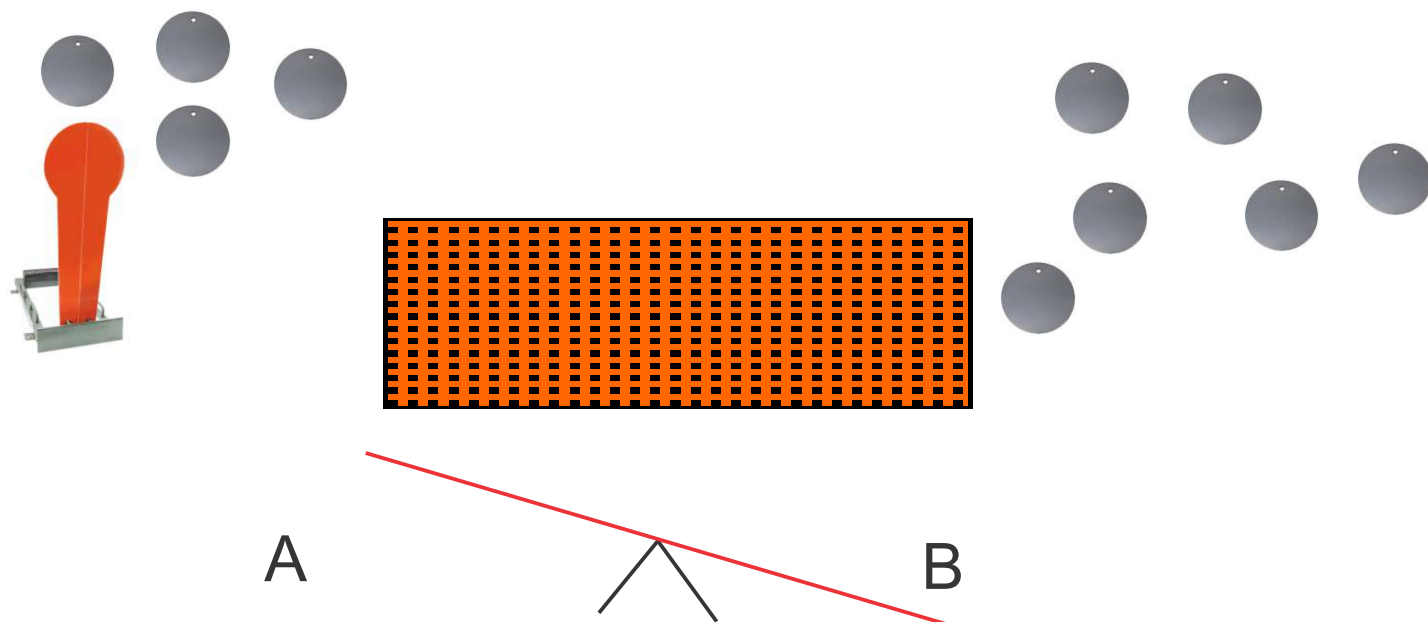

**SLOVENSKA ZVEZA
ZA PRAKTIČNO STRELSTVO**

DRŽAVNO PRVENSTVO ŠIBRENICA SZPS 2019

Proga 4 / Stage 4

Tip proge / Type of Course		Dolga / Long / Bird	
Tarče / Targets		28 x plate, 4 x NS	
Minimalno število strelav Number of rounds to be scored	28	Maksimalno število točk Maximum points	140
Stanje orožja Gun condition	Šibrenica polna. Shotgun loaded.		
Začetni položaj Start position	Stoje na označenem mestu, obe peti se dotikata označenega mesta. Standing on start position, both heels are touching designated area.		
Signal za pričetek Start signal	Zvočni signal / Audible		
Procedura proge Stage procedure	Po zvočnem signalu streljamo na tarče znotraj območja gibanja. After start signal engage all targets from designated area.		

**SLOVENSKA ZVEZA
ZA PRAKTIČNO STRELSTVO**

DRŽAVNO PRVENSTVO ŠIBRENICA SZPS 2019

Proga 5 / Stage 5

Tip proge / Type of Course		Kratka / Short / Bird	
Tarče / Targets		10 x plate, 1 x NS	
Minimalno število strelav Number of rounds to be scored	10	Maksimalno število točk Maximum points	50
Stanje orožja Gun condition	Šibrenica polna. Shotgun loaded.		
Začetni položaj Start position	Stoje na označenem mestu (A ali B). Standing on start position (A or B).		
Signal za pričetek Start signal	Zvočni signal / Audible		
Procedura proge Stage procedure	Po zvočnem signalu streljamo na tarče znotraj območja gibanja. After start signal engage all targets from designated area.		