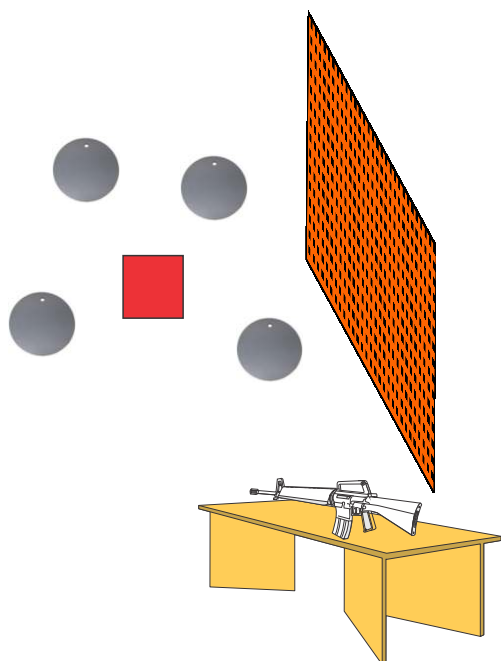

**SLOVENSKA ZVEZA
ZA PRAKTIČNO STRELSTVO**

DRŽAVNO PRVENSTVO ŠIBRENICA SZPS 2019

Proga 5 / Stage 5

Tip proge / Type of Course		Kratka / Short / Bird	
Tarče / Targets		10 x plate, 1 x NS	
Minimalno število strelav Number of rounds to be scored	10	Maksimalno število točk Maximum points	50
Stanje orožja Gun condition	Šibrenica polna. Shotgun loaded.		
Začetni položaj Start position	Stoje na označenem mestu (A ali B). Standing on start position (A or B).		
Signal za pričetek Start signal	Zvočni signal / Audible		
Procedura proge Stage procedure	Po zvočnem signalu streljamo na tarče znotraj območja gibanja. After start signal engage all targets from designated area.		

**SLOVENSKA ZVEZA
ZA PRAKTIČNO STRELSTVO**

DRŽAVNO PRVENSTVO ŠIBRENICA SZPS 2019

Proga 6 / Stage 6

Tip proge / Type of Course		Kratka / Short / birdshot	
Tarče / Targets		12 x plate, 2 x NS plate	
Minimalno število strelav Number of rounds to be scored	12	Maksimalno število točk Maximum points	60
Stanje orožja Gun condition	Puška na mizi nasprotno od močne roke. Posoda s strelivom na mizi na strani močne roke. Sodnik premeša naboje, pas za strelivo prazen. Rifle on the table opposite the strong hands. Ammunition container on the table on the side of a strong hand. RO shuffles charges, ammunition belt is empty.		
Začetni položaj Start position	Stoje na označenem mestu (X), obe peti se dotikata označenega mesta. Standing on start position (X), both heels are touching designated area.		
Signal za pričetek Start signal	Zvočni signal / Audible		
Procedura proge Stage procedure	Po zvočnem signalu streljamo na tarče znotraj območja gibanja. After start signal engage all targets from designated area.		