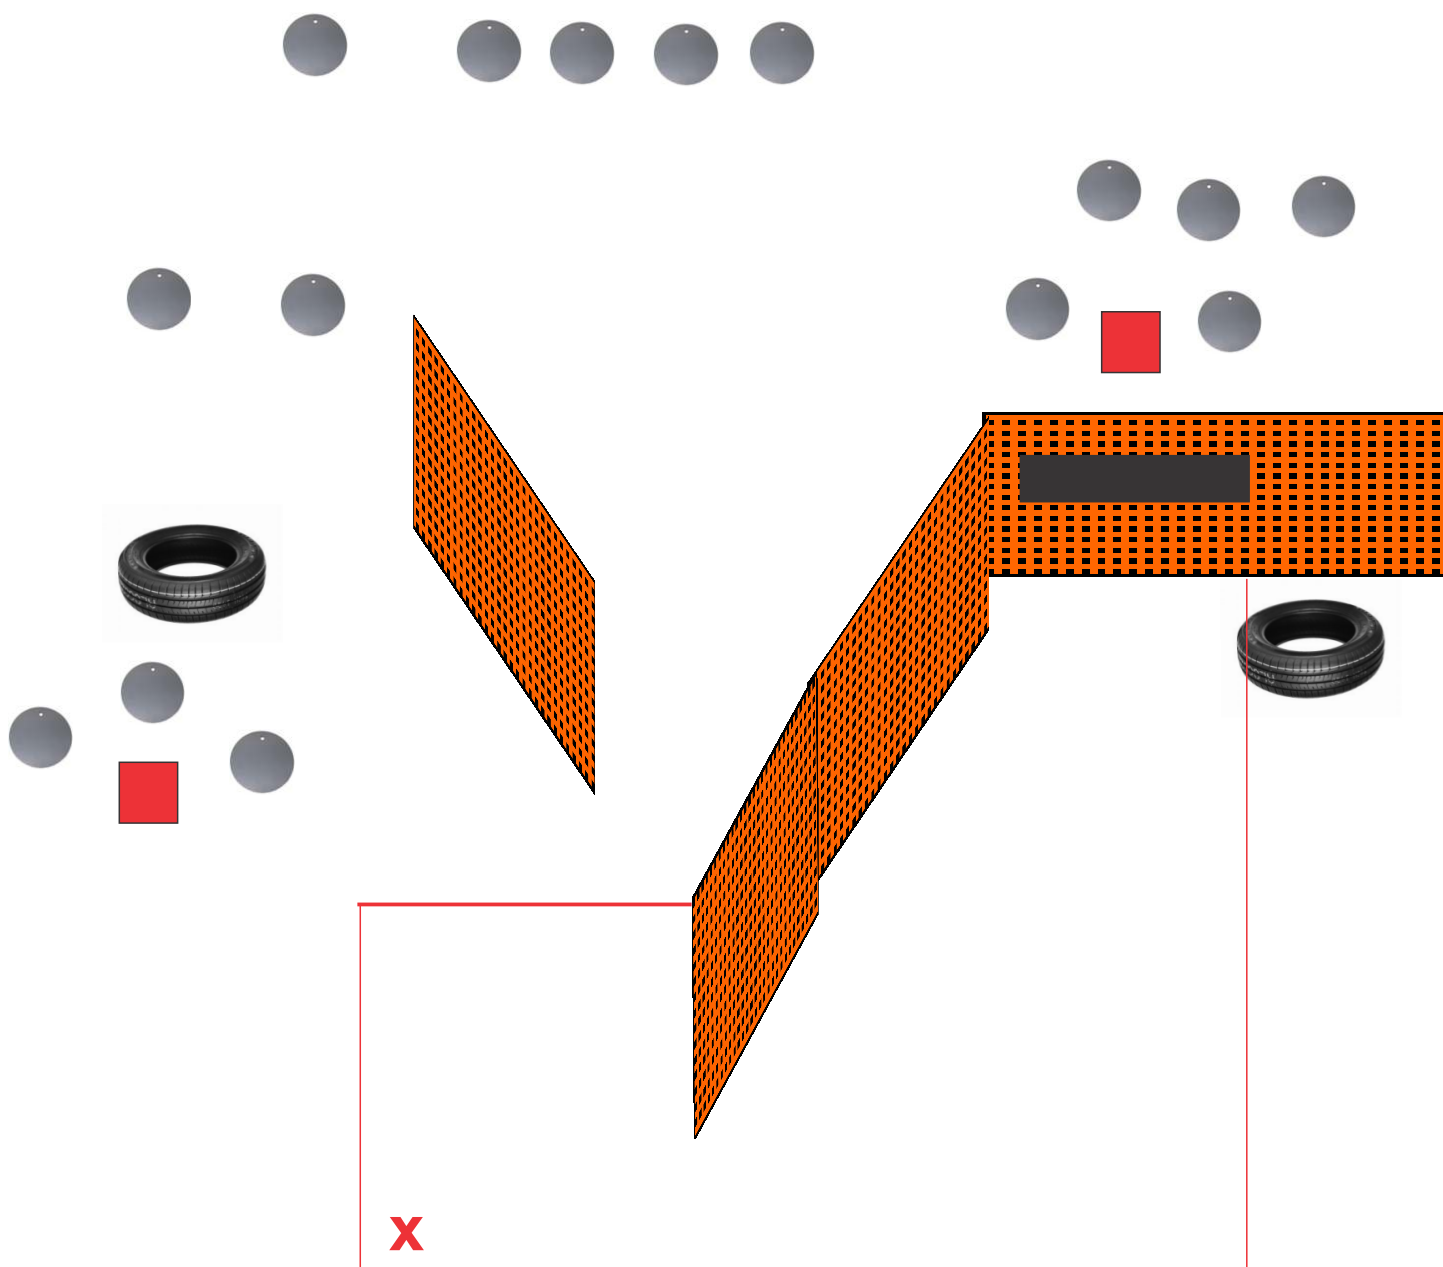

SLOVENSKA ZVEZA
ZA PRAKTIČNO STRELSTVO

DRŽAVNO PRVENSTVO ŠIBRENICA SZPS 2019

Proga 1 / Stage 1

Tip proge / Type of Course		Srednja / Middle / birdshot	
Tarče / Targets		15 x Plate, 2 x NS	
Minimalno število strelav Number of rounds to be scored	15	Maksimalno število točk Maximum points	75
Stanje orožja Gun condition	Šibrenica polna. Shotgun loaded.		
Začetni položaj Start position	Stoje na označenem mestu (X), obe peti se dotikata označenega mesta. Standing on start position (X), both heels are touching designated area.		
Signal za pričetek Start signal	Zvočni signal / Audible		
Procedura proge Stage procedure	Po zvočnem signalu streljamo na tarče znotraj območja gibanja. After start signal engage all targets from designated area.		

**SLOVENSKA ZVEZA
ZA PRAKTIČNO STRELSTVO**

DRŽAVNO PRVENSTVO ŠIBRENICA SZPS 2019

Proga 2 / Stage 2

Tip proge / Type of Course		Srednja / Middle / slug	
Tarče / Targets		13 x IPSC target, 4 x NS tarče, 4 x golob	
Minimalno število strelav Number of rounds to be scored	17	Maksimalno število točk Maximum points	85
Stanje orožja Gun condition	Šibrenica polna. Shotgun loaded		
Začetni položaj Start position	Stoje v območju gibanja.		
Signal za pričetek Start signal	Zvočni signal / Audible		
Procedura proge Stage procedure	Po zvočnem signalu streljamo na tarče znotraj območja gibanja. After start signal engage all targets from designated area.		