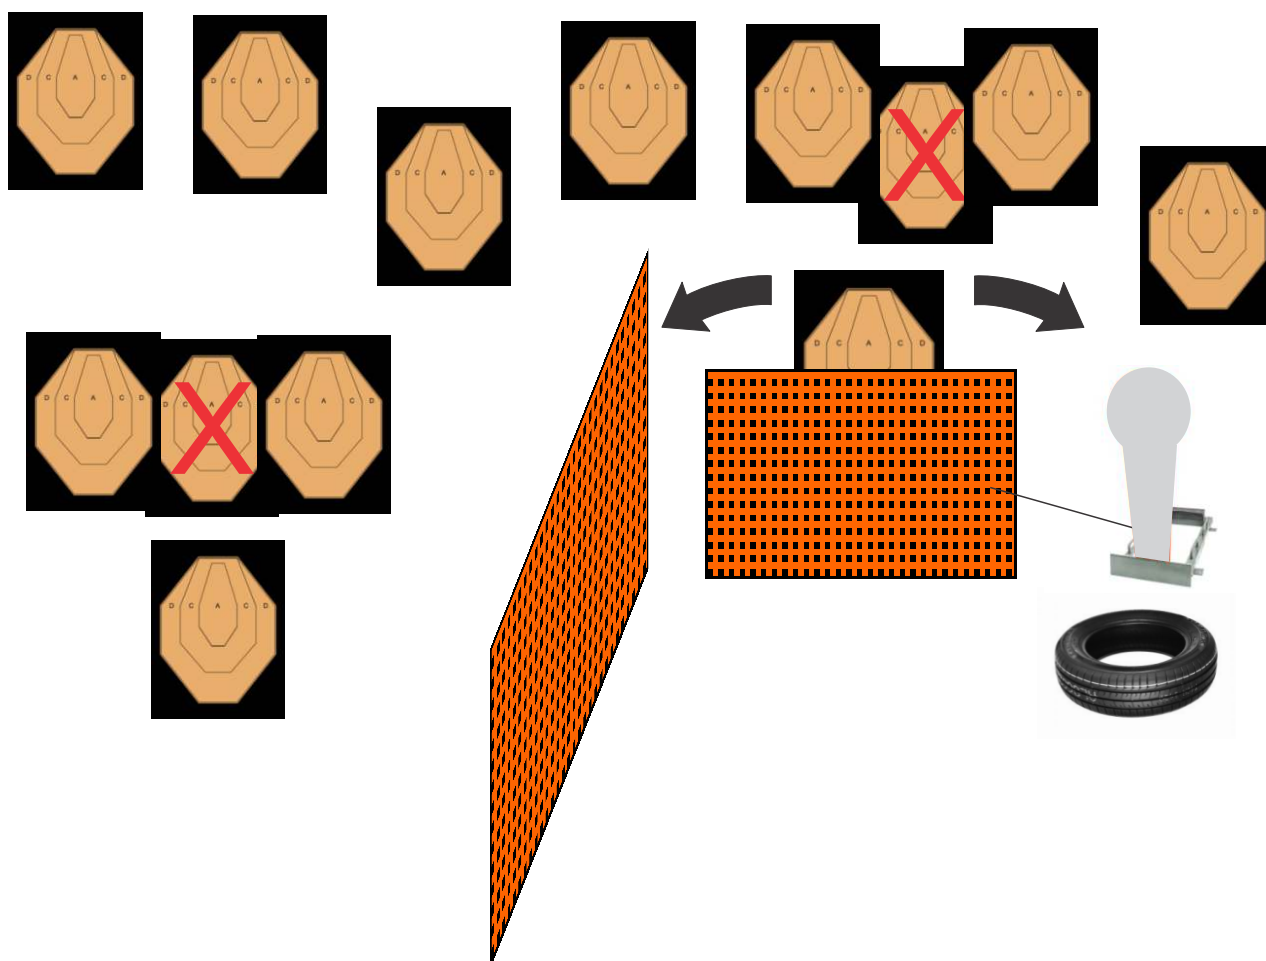

**SLOVENSKA ZVEZA
ZA PRAKTIČNO STRELSTVO**

DRŽAVNO PRVENSTVO ŠIBRENICA SZPS 2019

Proga 6 / Stage 6

Tip proge / Type of Course		Kratka / Short / birdshot	
Tarče / Targets		12 x plate, 2 x NS plate	
Minimalno število strelav Number of rounds to be scored	12	Maksimalno število točk Maximum points	60
Stanje orožja Gun condition	Puška na mizi nasprotno od močne roke. Posoda s strelivom na mizi na strani močne roke. Sodnik premeša naboje, pas za strelivo prazen. Rifle on the table opposite the strong hands. Ammunition container on the table on the side of a strong hand. RO shuffles charges, ammunition belt is empty.		
Začetni položaj Start position	Stoje na označenem mestu (X), obe peti se dotikata označenega mesta. Standing on start position (X), both heels are touching designated area.		
Signal za pričetek Start signal	Zvočni signal / Audible		
Procedura proge Stage procedure	Po zvočnem signalu streljamo na tarče znotraj območja gibanja. After start signal engage all targets from designated area.		

**SLOVENSKA ZVEZA
ZA PRAKTIČNO STRELSTVO**

DRŽAVNO PRVENSTVO ŠIBRENICA SZPS 2019

Proga 7 / Stage 7

Tip proge / Type of Course		Srednja / Middle / buckshot	
Tarče / Targets		11 x IPSC target, 1 x PP, 2 x NS target	
Minimalno število strelav Number of rounds to be scored	12	Maksimalno število točk Maximum points	60
Stanje orožja Gun condition	Šibrenica polna. Shotgun loaded		
Začetni položaj Start position	Stoje na označenem mestu (A), obe peti se dotikata označenega mesta. Standing on start position (A), both heels are touching designated area.		
Signal za pričetek Start signal	Zvočni signal / Audible		
Procedura proge Stage procedure	Po zvočnem signalu streljamo na tarče znotraj območja gibanja. Poper proži bober. After start signal engage all targets from designated area.		