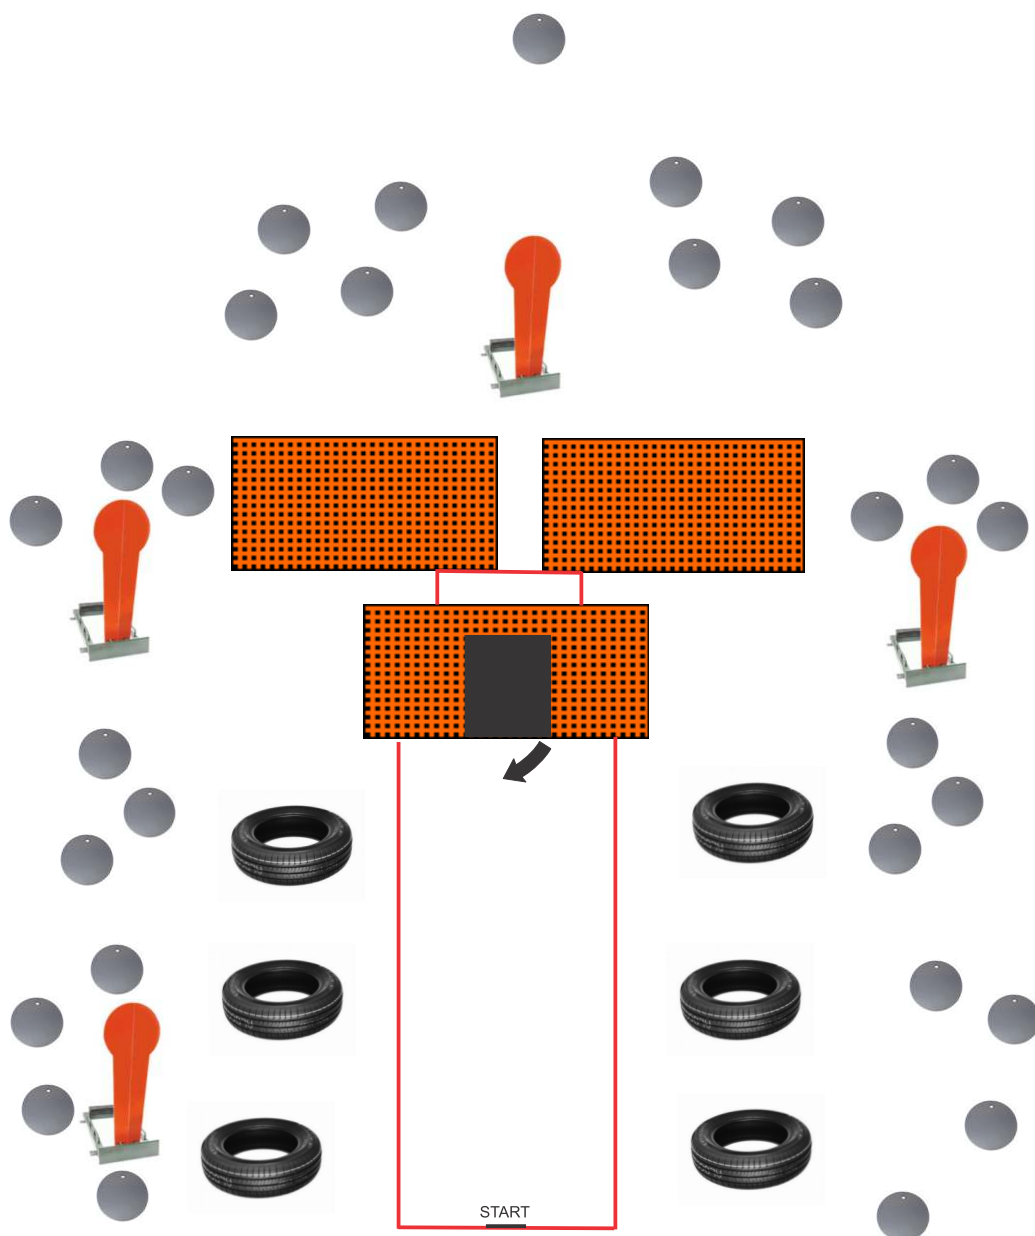

50m

40m

30m

20m

SLOVENSKA ZVEZA
ZA PRAKTIČNO STRELSTVO

DRŽAVNO PRVENSTVO ŠIBRENICA SZPS 2019

Proga 3 / Stage 3

Tip proge / Type of Course		Srednja / Middle / birdshot	
Tarče / Targets		16 x Plate, 4 x NS plate	
Minimalno število strelav Number of rounds to be scored	16	Maksimalno število točk Maximum points	80
Stanje orožja Gun condition	Orožje polno Gun Loaded		
Začetni položaj Start position	Stoje na označenem mestu (A ali B), obe peti se dotikata označenega mesta. Standing on start position (A or B), both heels are touching designated area.		
Signal za pričetek Start signal	Zvočni signal / Audible		
Procedura proge Stage procedure	Po zvočnem signalu streljamo na tarče znotraj območja gibanja. After start signal engage all targets from designated area.		

**SLOVENSKA ZVEZA
ZA PRAKTIČNO STRELSTVO**

DRŽAVNO PRVENSTVO ŠIBRENICA SZPS 2019

Proga 4 / Stage 4

Tip proge / Type of Course		Dolga / Long / Bird	
Tarče / Targets		28 x plate, 4 x NS	
Minimalno število strelav Number of rounds to be scored	28	Maksimalno število točk Maximum points	140
Stanje orožja Gun condition	Šibrenica polna. Shotgun loaded.		
Začetni položaj Start position	Stoje na označenem mestu, obe peti se dotikata označenega mesta. Standing on start position, both heels are touching designated area.		
Signal za pričetek Start signal	Zvočni signal / Audible		
Procedura proge Stage procedure	Po zvočnem signalu streljamo na tarče znotraj območja gibanja. After start signal engage all targets from designated area.		