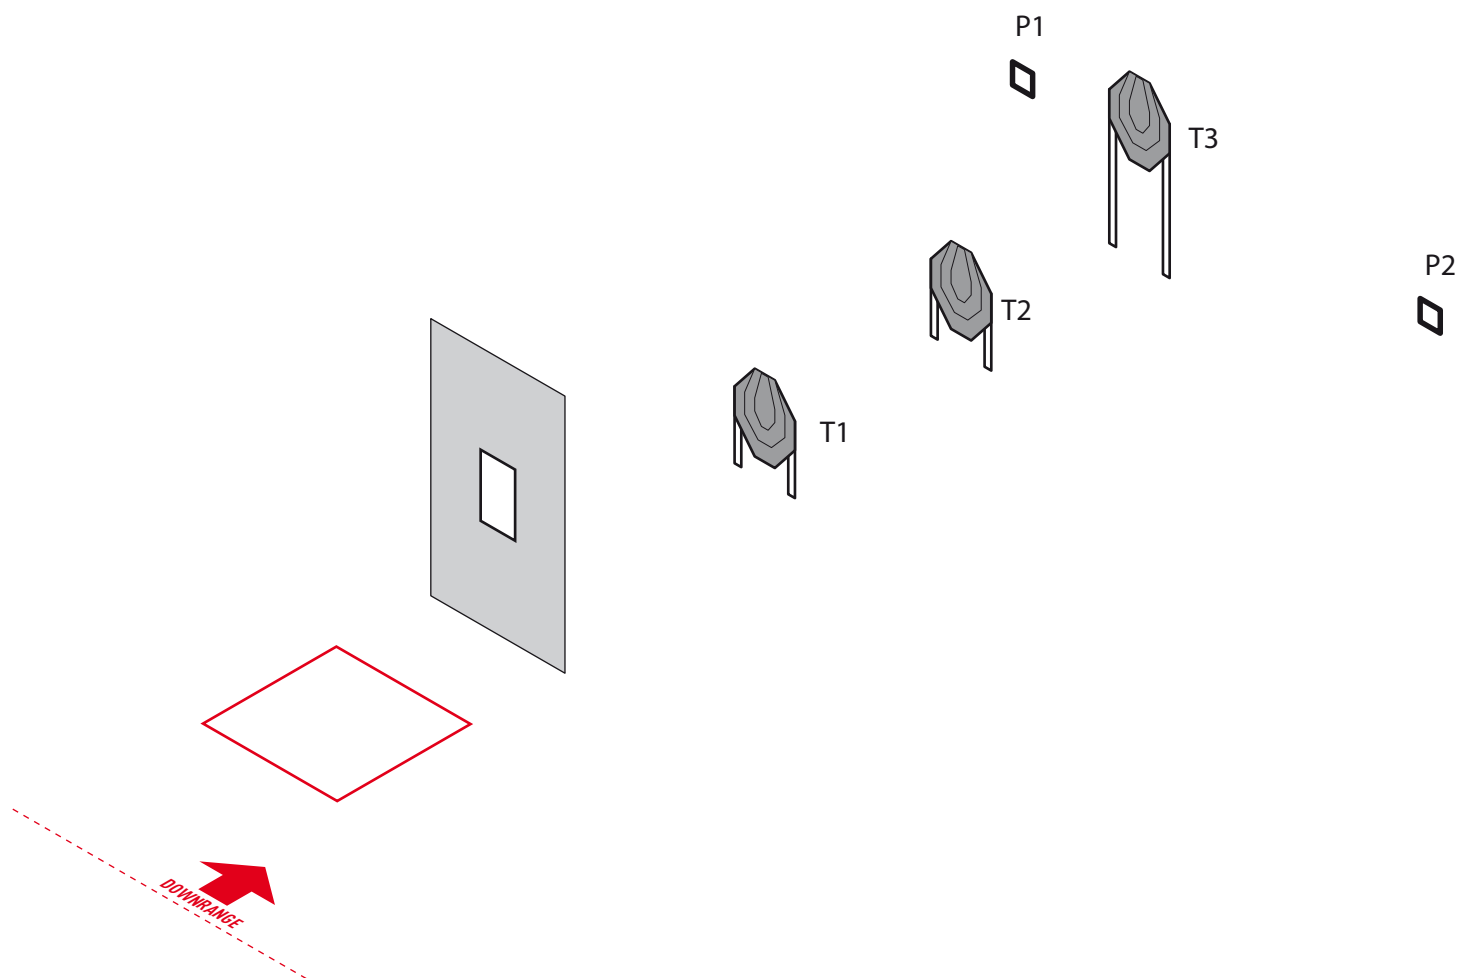

STAGE 4

TIP PROGE / Type of course: **KRATKA / SHORT**

TARČE / Targets: **3 x IPSC, 2 x PLATE**

ŠT. TOČKOVANIH STRELOV / Number of rounds to be scored: **8**

MAX. ŠT. TOČK / Maximum points: **40**

STANJE PRIPRAVE OROŽJA / Gun ready condition: **polno / loaded**

ŠTARTNI POLOŽAJ / Start position: Kjerkoli znotraj strelnega območja /
Anywhere in demarcated area

ŠTART / Time starts: Zvočni signal / At audible signal

POSTOPEK / Procedure: Po signalu se iz strelnega območja sooči s
tarčami. / After the start signal engage targets from within the
boundaries of the demarcated area.

VARNOSTNI KOT / Safety angle: Označen / Marked