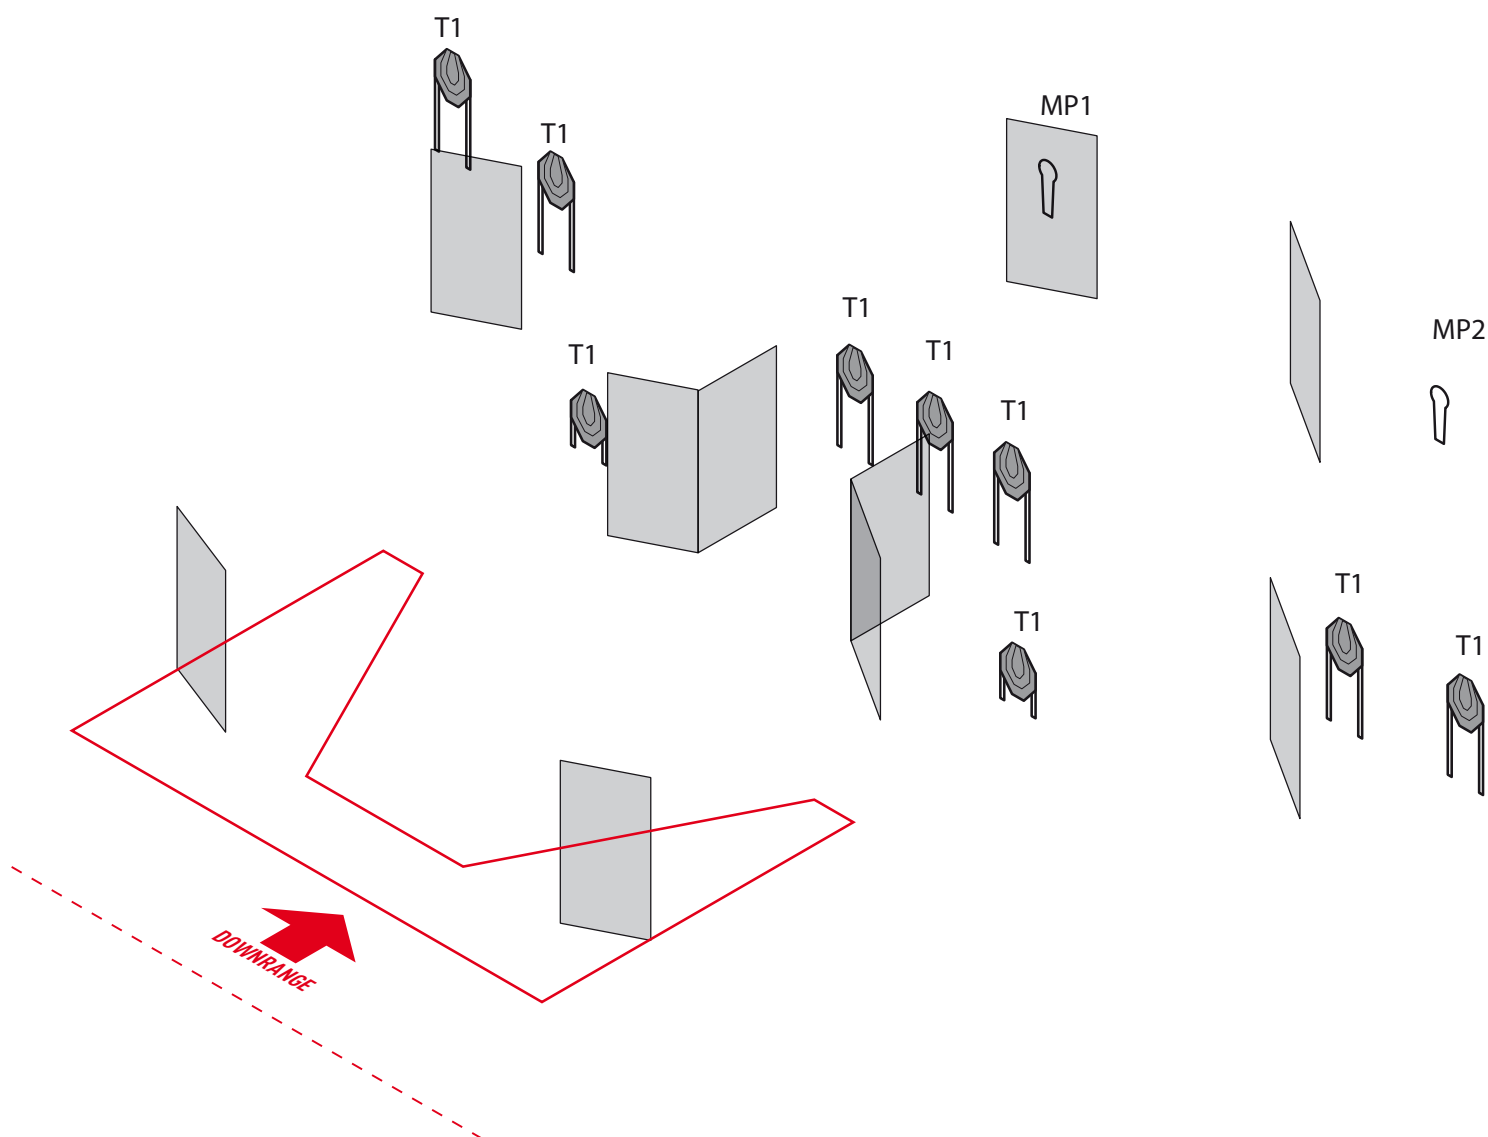

STAGE 3

TIP PROGE / Type of course: **SREDNJA / MEDIUM**

TARČE / Targets: **9 x IPSC, 2 x MINI POPPER,**

ŠT. TOČKOVANIH STRELOV / Number of rounds to be scored: **20**

MAX. ŠT. TOČK / Maximum points: **100**

STANJE PRIPRAVE OROŽJA / Gun ready condition: **polno / loaded**

ŠTARTNI POLOŽAJ / Start position: Kjerkoli znotraj strelnega območja /
Anywhere in demarcated area

ŠTART / Time starts: Zvočni signal / At audible signal

POSTOPEK / Procedure: Po signalu se iz strelnega območja sooči s
tarčami. / After the start signal engage targets from within the
boundaries of the demarcated area.

VARNOSTNI KOT / Safety angle: Označen / Marked