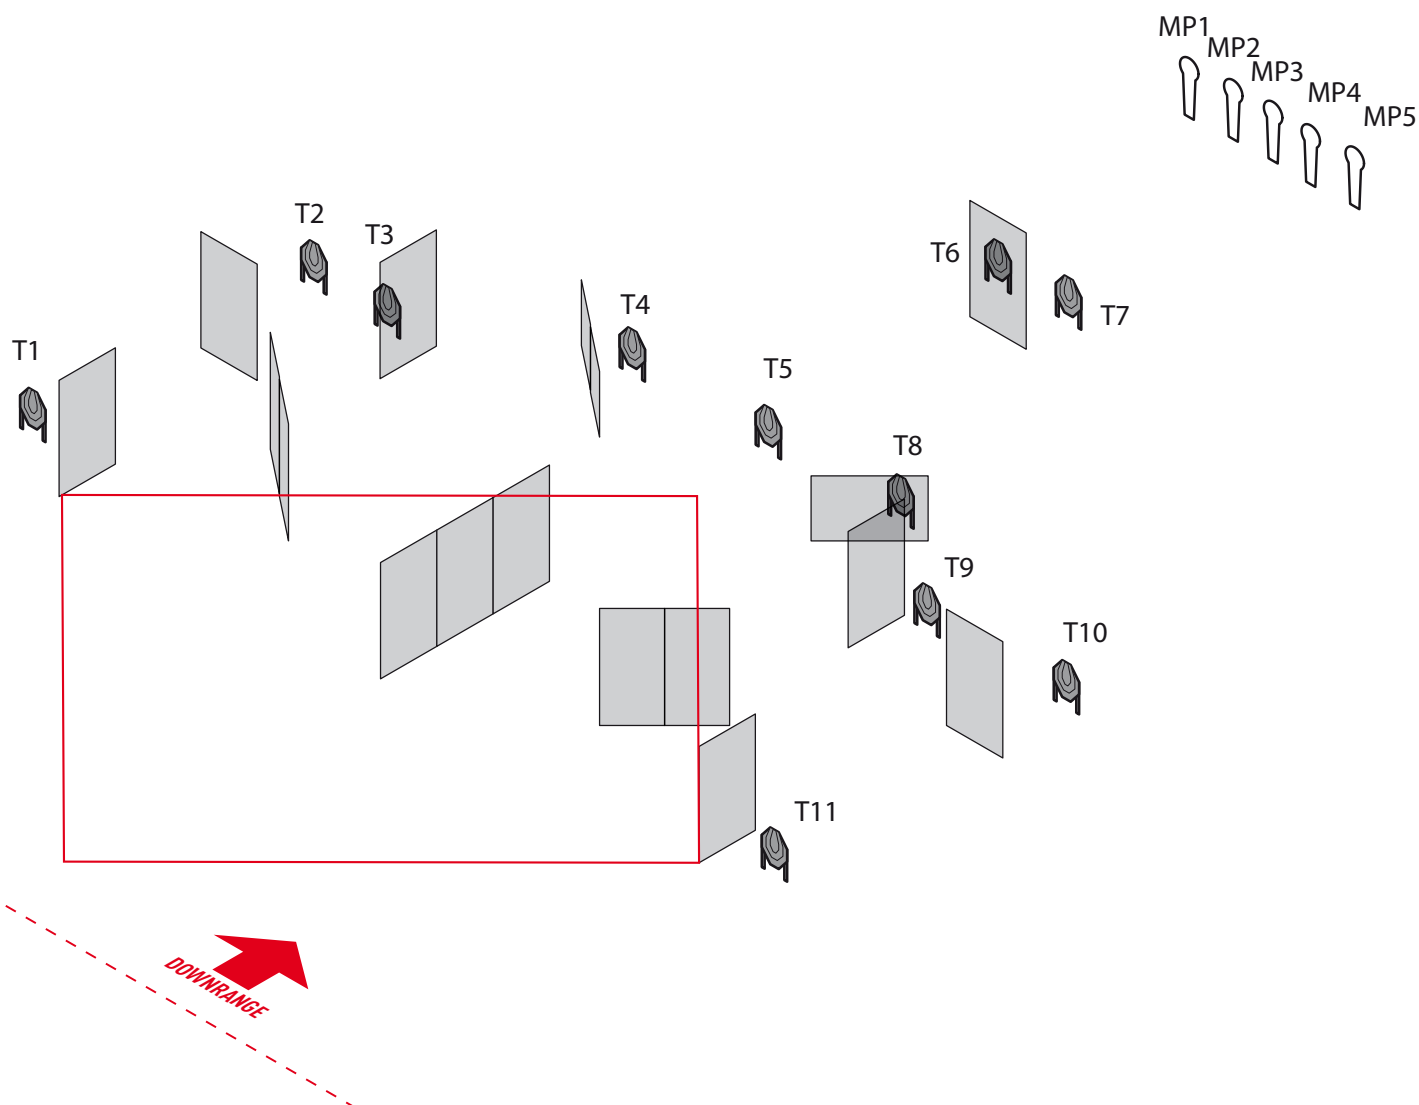

STAGE 6

TIP PROGE / Type of course: **DOLGA / LONG**

TARČE / Targets: **11 x IPSC, 5 x MINI POPPER,**

ŠT. TOČKOVANIH STRELOV / Number of rounds to be scored: **27**

MAX. ŠT. TOČK / Maximum points: **135**

STANJE PRIPRAVE OROŽJA / Gun ready condition: **polno / loaded**

ŠTARTNI POLOŽAJ / Start position: Kjerkoli znotraj strelnega območja /
Anywhere in demarcated area

ŠTART / Time starts: Zvočni signal / At audible signal

POSTOPEK / Procedure: Po signalu se iz strelnega območja sooči s
tarčami. / After the start signal engage targets from within the
boundaries of the demarcated area.

VARNOSTNI KOT / Safety angle: Označen / Marked