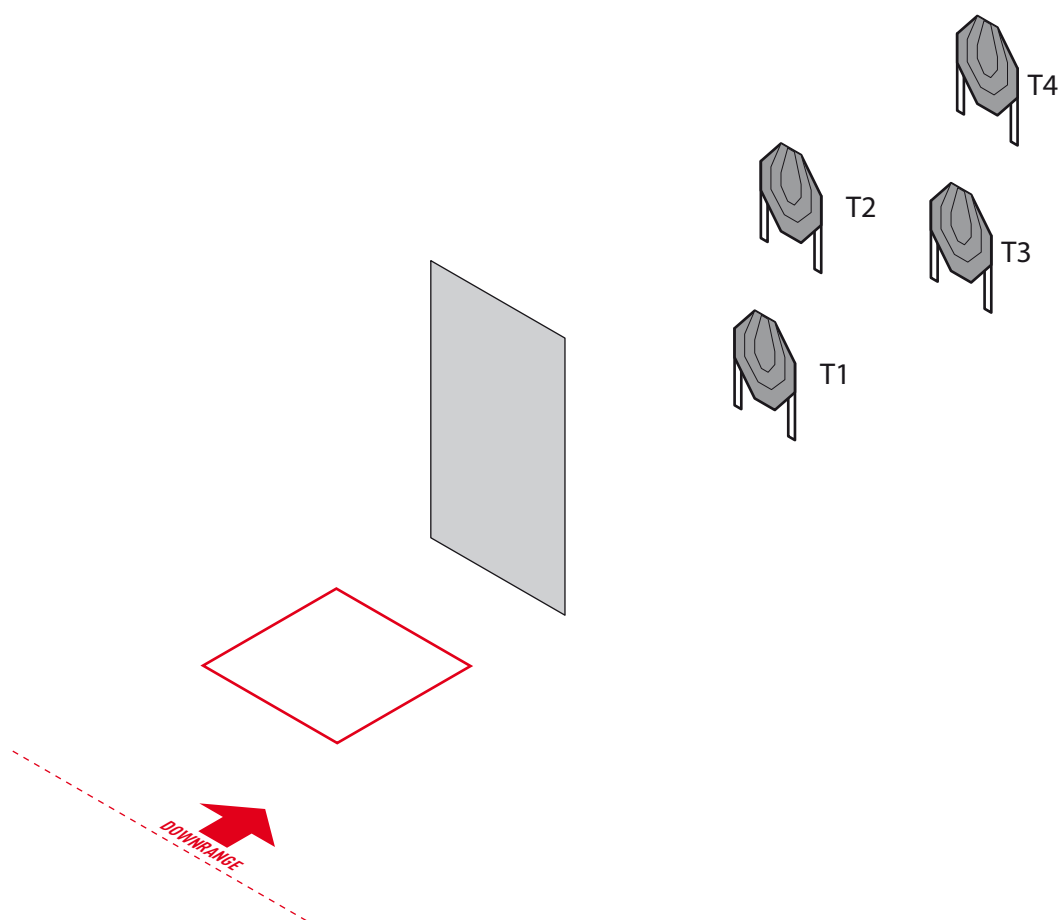

STAGE 5

TIP PROGE / Type of course: **KRATKA / SHORT**

TARČE / Targets: **4 x IPSC**

ŠT. TOČKOVANIH STRELOV / Number of rounds to be scored: **8**

MAX. ŠT. TOČK / Maximum points: **40**

STANJE PRIPRAVE OROŽJA / Gun ready condition: **polno / loaded**

ŠTARTNI POLOŽAJ / Start position: Kjerkoli znotraj strelnega območja /
Anywhere in demarcated area

ŠTART / Time starts: Zvočni signal / At audible signal

POSTOPEK / Procedure: Po signalu se iz strelnega območja sooči s
tarčami. / After the start signal engage targets from within the
boundaries of the demarcated area.

VARNOSTNI KOT / Safety angle: Označen / Marked