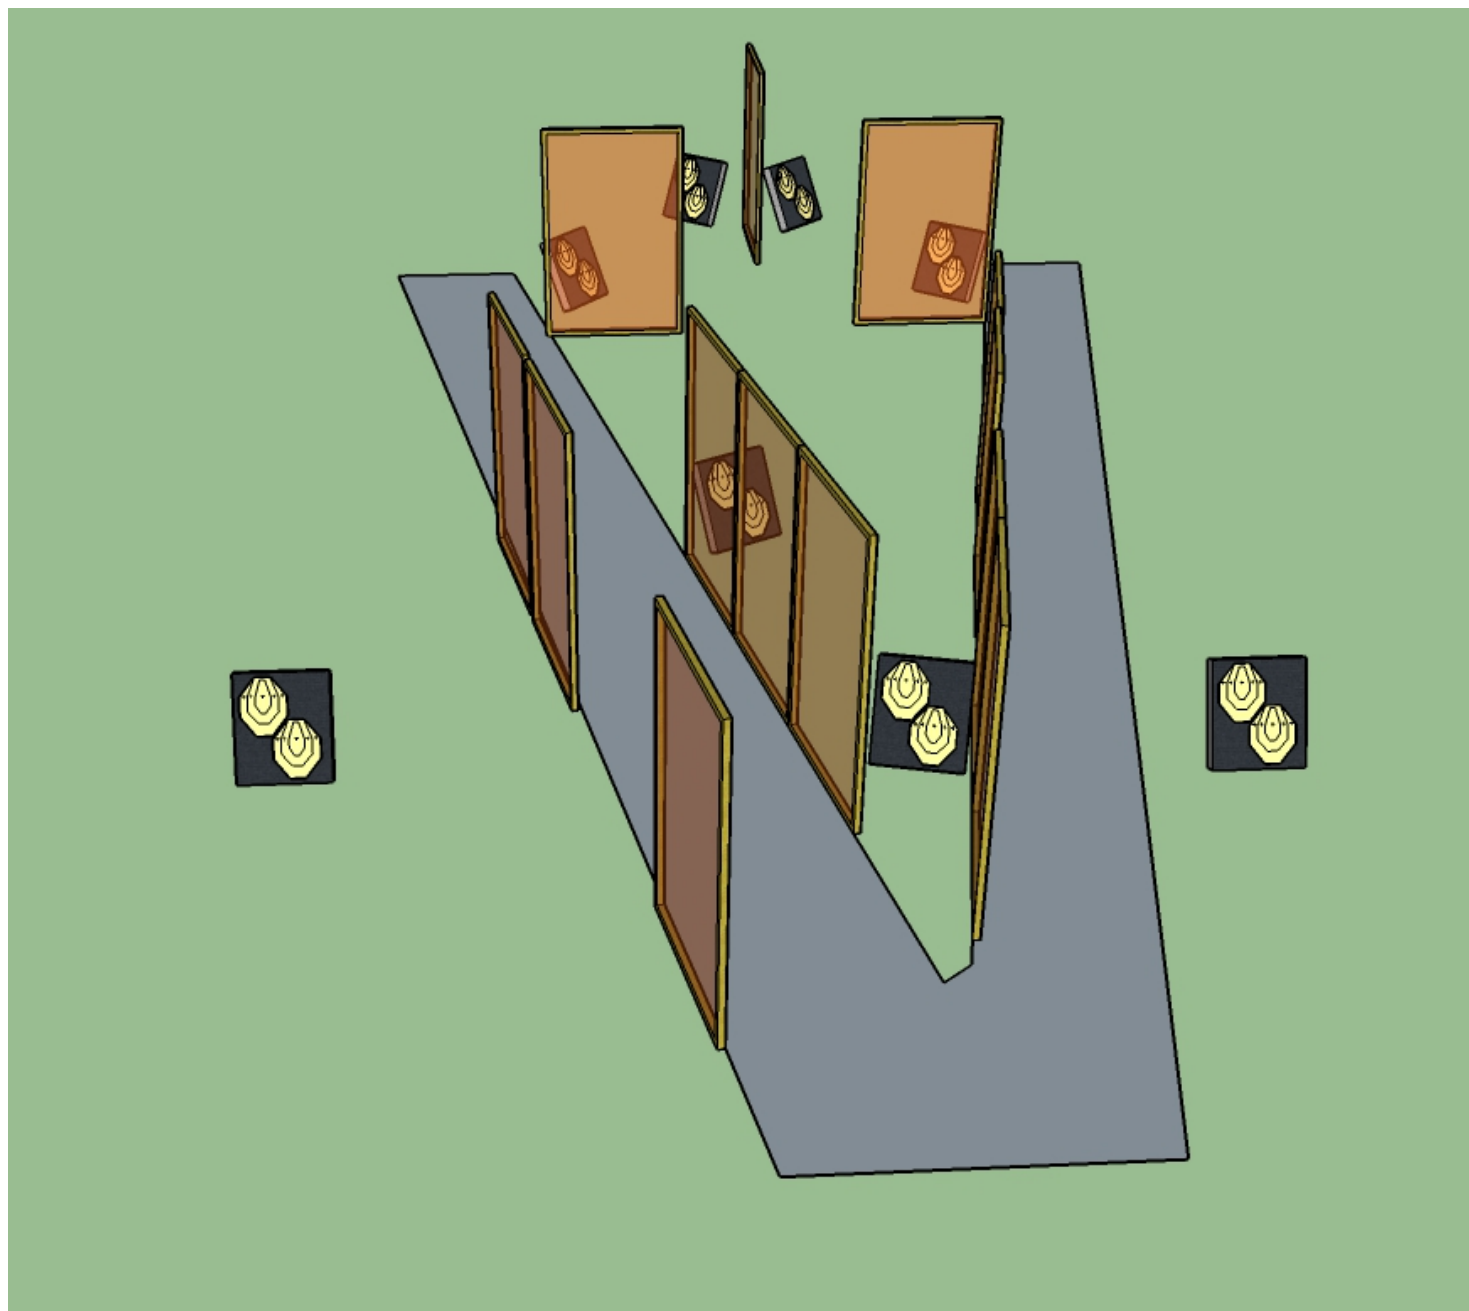

1. Tekma PP SZPS – 2019 – PCC&MR

KPS DELTA

Tip proge: Dolga

Stage:

6

ŠTARTNA POZICIJA: STOJE, PETE OBEH NOG SE DOATIKAJO OZNAČENEGA PROSTORA

OROŽJE:

POSTOPEK: Po zvočnem signalu streljamo tarče, ko postanejo vidne.

TOČKOVANJE: Comstock, 32 strelav, 160 points

TARČE: 16 MINI IPSC

TOČKOVANJE: Dva najboljša zadetka na tarči

START-STOP: Zvočni signal – zadnji strel

PRAVILA: IPSC

VARNOSTNI KOT: OZNAČEN