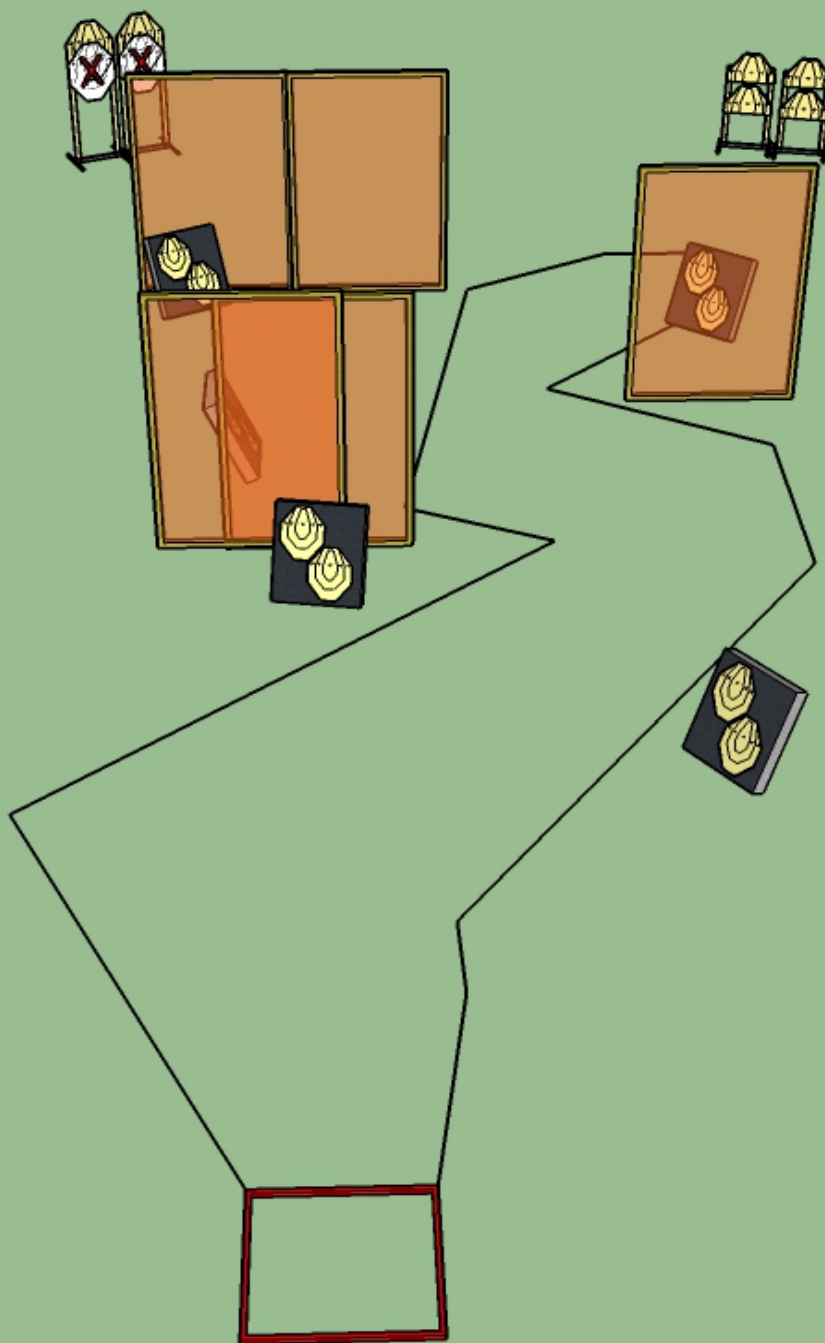

### ŠTARTNA POZICIJA: NA OZNAČENEM MESTU

#### OROŽJE:

**TOČKOVANJE:** Comstock, 32 strelav, 160 points

**TARČE:** 16 MINI IPSC, 2 NS

**TOČKOVANJE:** Dva najboljša zadetka na tarči

**START-STOP:** Zvočni signal – zadnji strel

**PRAVILA:** IPSC

**VARNOSTNI KOT:** OZNAČEN

**POSTOPEK:** Po zvočnem signalu streljamo tarče, ko postanejo vidne.

1. Tekma PP SZPS – 2019 PCC&MR

## KPS DELTA

Tip proge: Srednja

Stage:

**2**

**ŠTARTNA POZICIJA: KJERKOLI ZNOTRAJ OZNAČENEGA OBMOČJA**

**OROŽJE:**

**POSTOPEK:** Po zvočnem signalu streljamo tarče ko postanejo vidne.

**TOČKOVANJE:** Comstock, 16 strelav, 80 points