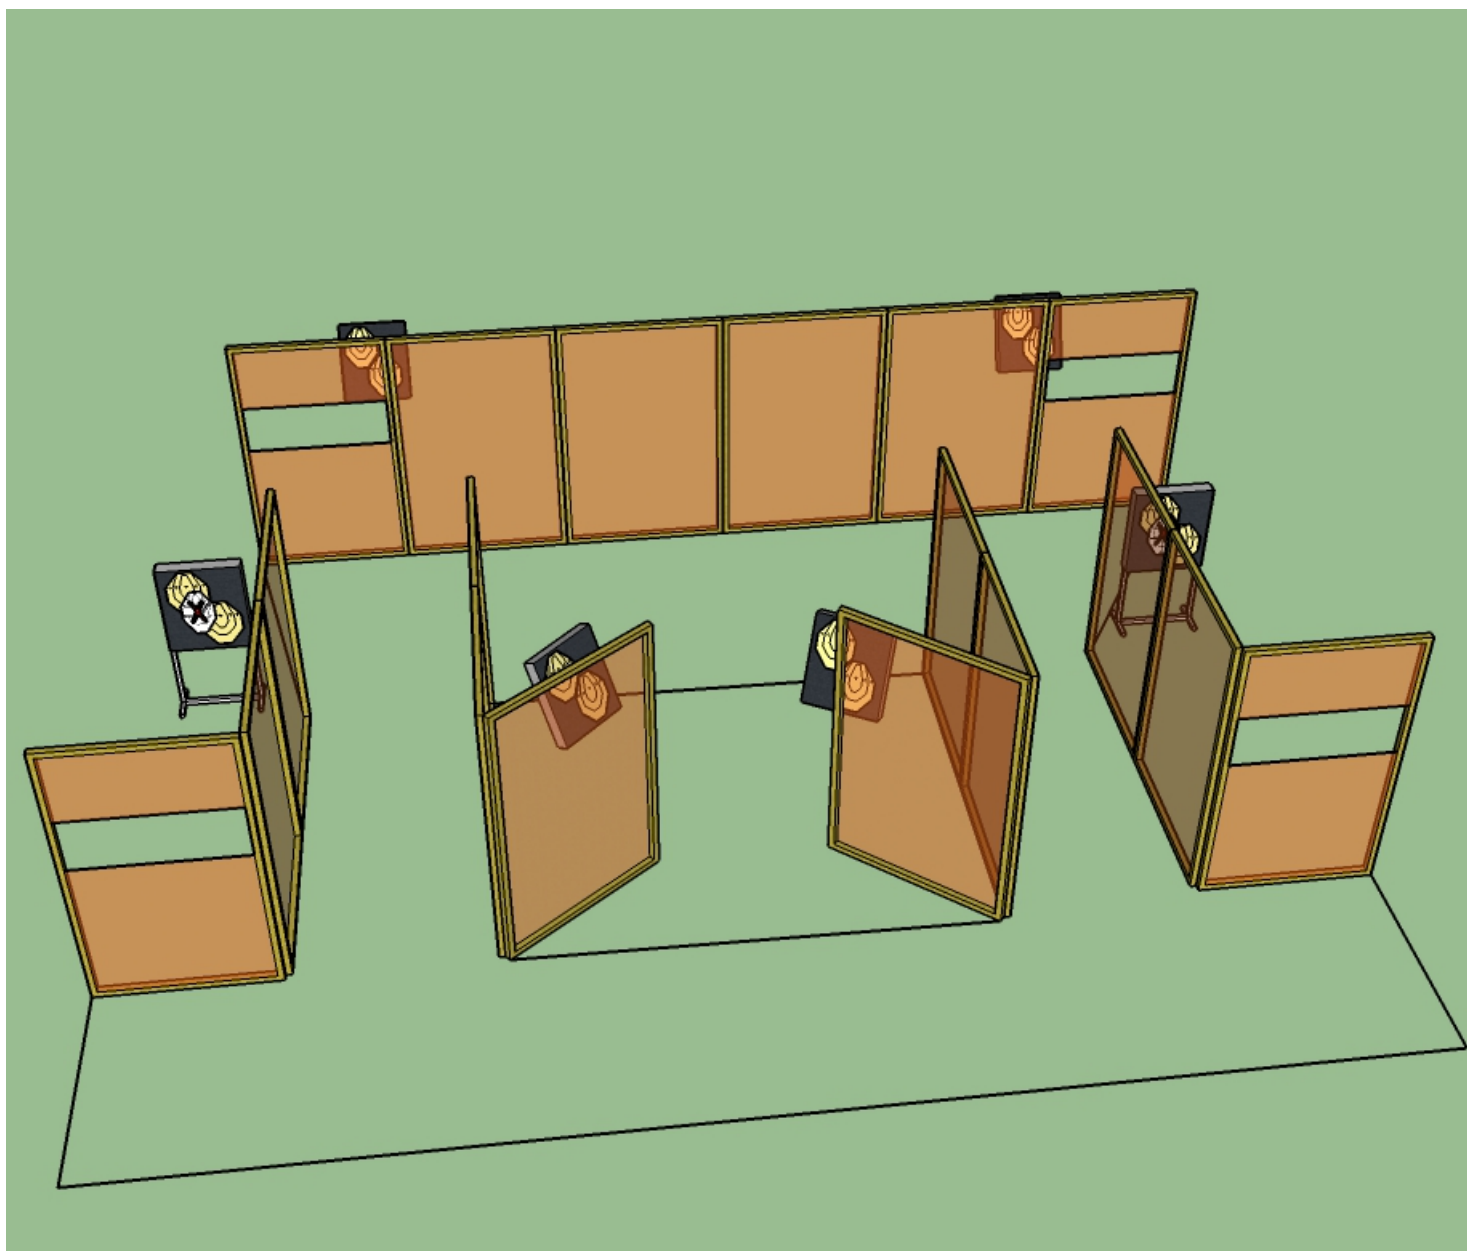

1. Tekma PP SZPS – 2019 PCC&MR

KPS DELTA

Tip proge: Srednja

Stage:

4

ŠTARTNA POZICIJA: KJERKOLI ZNOTRAJ OZNAČENEGA PROSTORA

OROŽJE: Vstavljen nabojnik brez naboja v cevi.
Nabojniki so na pasu.

POSTOPEK: Po zvočnem signalu streljamo tarče, ko postanejo vidne.

TOČKOVANJE: Comstock, 24 strellov, 120 points

TARČE: 12 MINI IPSC, 2 NS

TOČKOVANJE: Dva najboljša zadetka na tarči

START-STOP: Zvočni signal – zadnji strel

PRAVILA: IPSC

VARNOSTNI KOT: OZNAČEN

OPOMBA: Proga se strelja hotrange s progo 5 – briefing za ob progi hkrati.