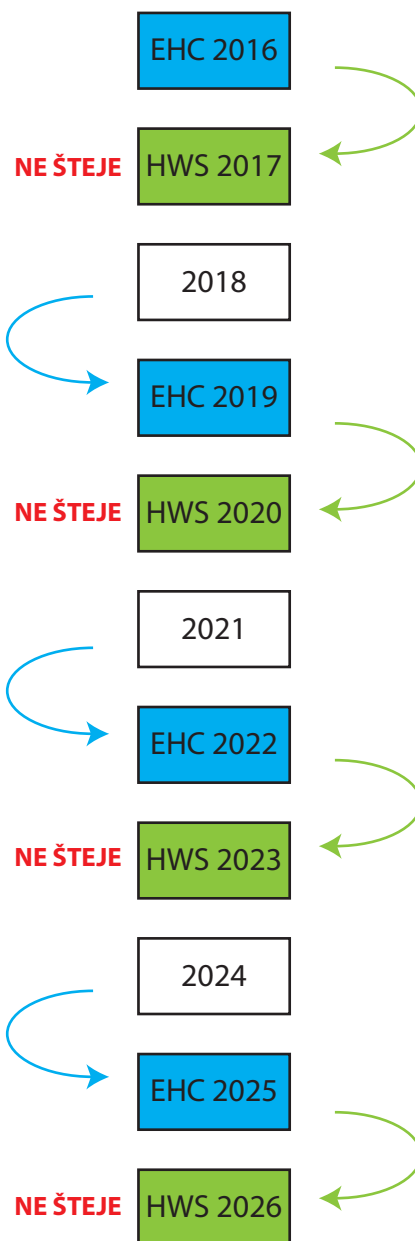

# ZAKAJ SE TOČKE ZA REPREZENTANCO ZBIRAJO 2 SEZONI ?

## PRIMER ZBIRANJA TOČK 2 SEZONI

vsaka sezona šteje ali za EHC ali za HWS  
morebitna menjava tekmovalne skupine  
je smiselna vsako 3 sezono

-tekmovalci bodo najverjetneje od HWS do naslednjega HWS streljali v isti tekmovalni skupini

## PRIMER ZBIRANJA TOČK 1 SEZONO

vsako tretje leto je sezona, ki ne šteje  
ne za EHC in ne za HWS

-skakanje med tekmovalnimi skupinam v obdobju med HWS-ji  
-točke ene sezone ne štejejo nikamor