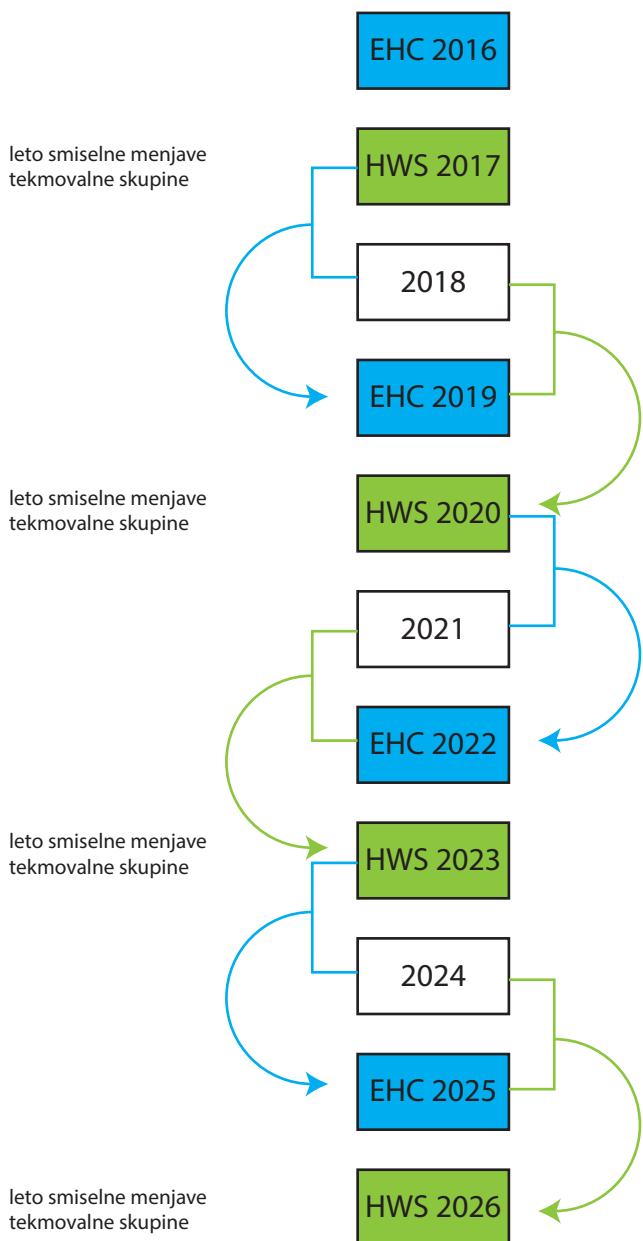

# ZAKAJ SE TOČKE ZA REPREZENTANCO ZBIRAJO 2 SEZONI ?

## PRIMER ZBIRANJA TOČK 2 SEZONI

vsaka sezona šteje ali za EHC ali za HWS  
morebitna menjava tekmovalne skupine  
je smiselna vsako 3 sezono

-tekmovalci bodo najverjetneje od HWS do naslednjega HWS streljali v isti tekmovalni skupini

## PRIMER ZBIRANJA TOČK 1 SEZONO

vsako tretje leto je sezona, ki ne šteje  
ne za EHC in ne za HWS

-skakanje med tekmovalnimi skupinam v obdobju med HWS-ji  
-točke ene sezone ne štejejo nikamor